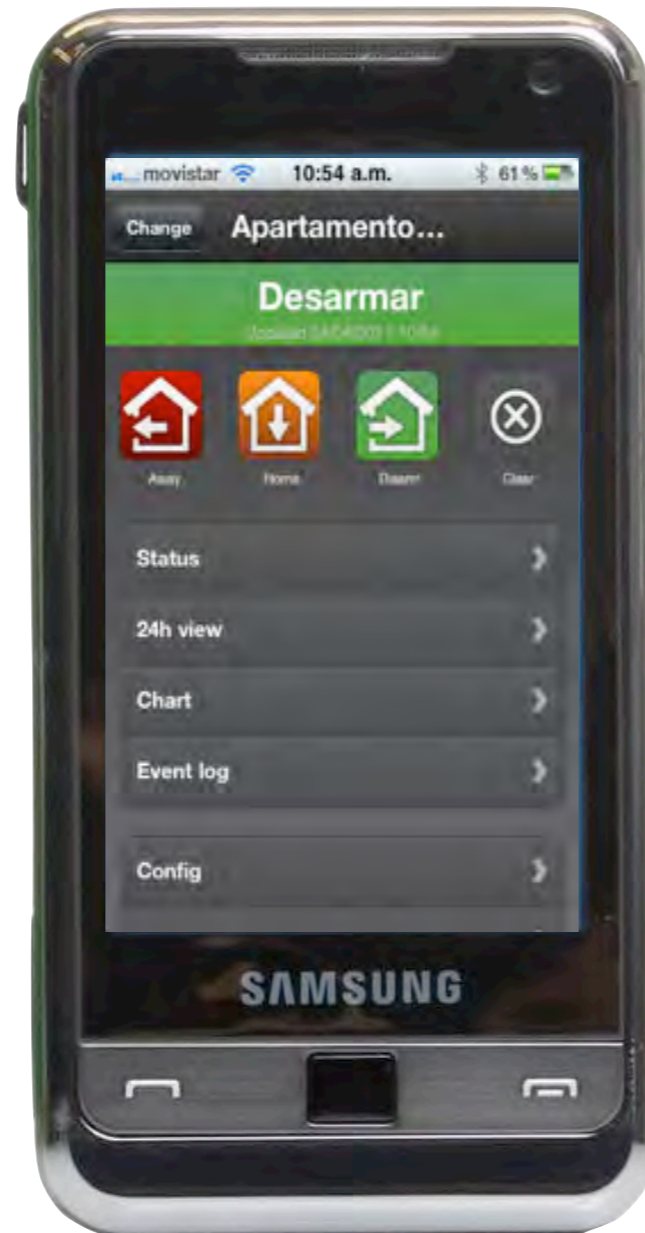

Desde un dispositivo móvil