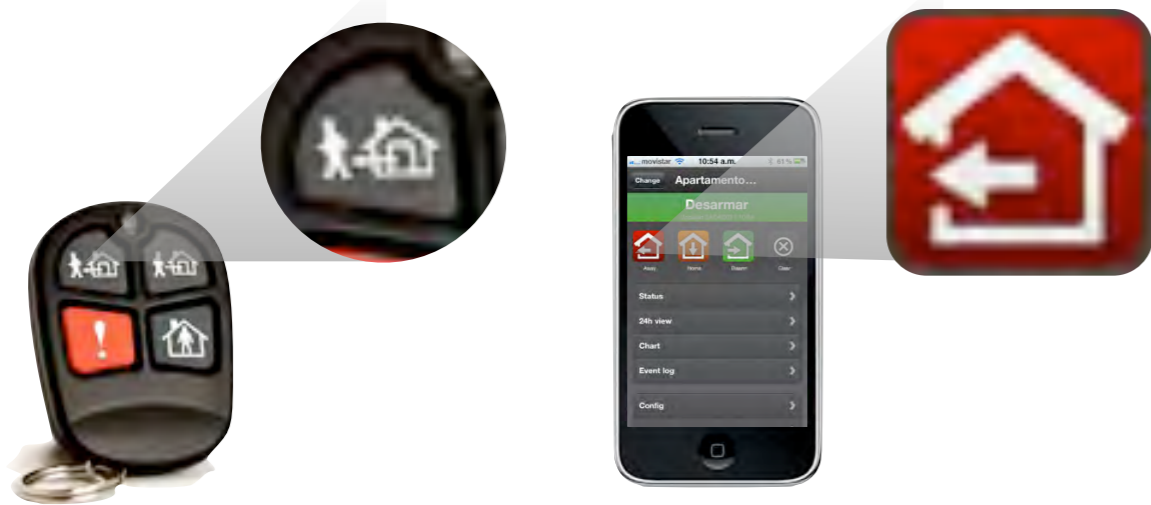

**MONITOREO
AMBIENTAL**

Temperatura
Humedad
Consumo energía

COMO FUNCIONA EL SISTEMA ?

**Sensores
inalámbricos**

**Computador y
celular**

Servidor Datalarma

**Interfaz para
conexión a Internet**

Unidad central

**Controles fijos y
portátiles**

COMO LO ACTIVO ?

DOS modos de activación

Activación **TOTAL**

Activa **TODOS** los sensores

Activación **PARCIAL**

Activa sensores **PERIMETRALES**
(puertas y ventanas)

TRES formas de activación

Mac

PC

El acceso al servidor se realiza utilizando un navegador (Internet explorer, safari, google chrome, mozilla)

QUE EVENTOS ME REPORTA ?

TRES tipos de eventos

RIESGOS Y AMENAZAS

Hurto y secuestro
Inundación
Temperatura
Emergencia Medica
Humedad
Sabotaje