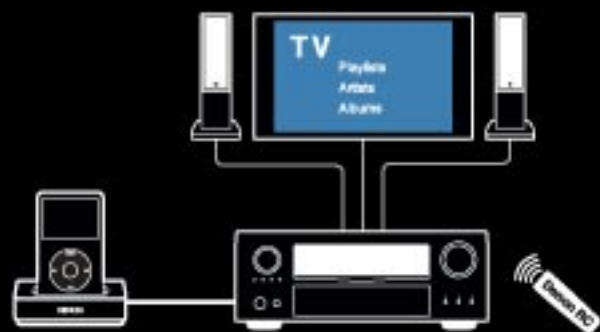

El ASD-11R le permite conectar su iPod en un componente Denon con Dock Control y reproducir la música almacenada en su iPod sin perder la calidad del sonido.

Recharge

\* El diseño y las especificaciones pueden variar sin previo aviso.